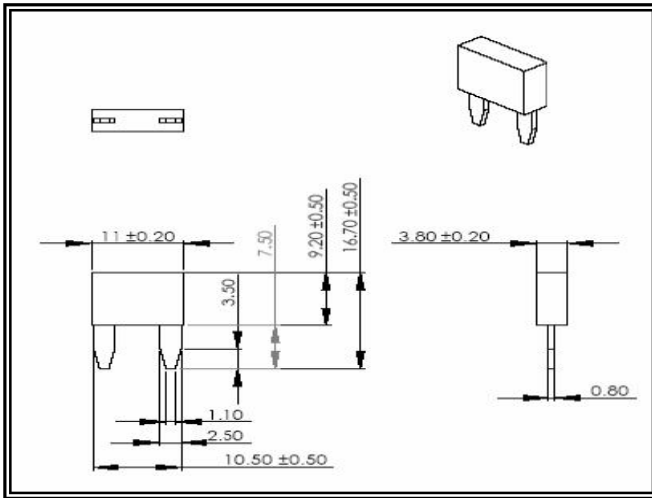

MEMO

汽車用低壓保險絲 (片裝)

LOW VOLTAGE MINI AUTO FUSE FAST-ACTING

DIMENSIONS

CLIP, HOLD, AUTO FUSE

ELECTRONICAL CHARACTERISTICS

%OF AMP.RAT.	OPENING TIME
110%	100 HOURS, MINIMUM
135%	1800 SECONDS, MAXIMUM
200%	5 SECONDS, MAXIMUM
350%	0.08 SECONDS, MINIMUM

ORDERING INFORMATION

CAT. NO.	AMP. RAT.	VOL. RAT.	COLOR CODE.
PI003	3A	32A	VIOLET
PI004	4A	32A	PINK
PI005	5A	32A	TAN
PI07.5	7.5A	32A	BROWN
PI010	10A	32A	RED
PI015	15A	32A	LT. BLUE
PI020	20A	32A	YELLOW
PI025	25A	32A	NATURAL
PI030	30A	32A	GREEN
PI035	35A	32A	LT. GREEN
PI040	40A	32A	ORANGE